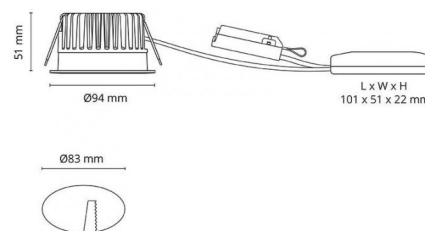

El-nummer: **3204582**
 EAN: 7021989033219
 SG Artikkelnr: 5046903321

Lysteknikk

Versjon: TW LEDDim
 Type lyskilde: LED (Ikke utskiftbar)
 Watt: 11W
 Systemeffekt (W): 11.0W
 Effektiv lysstrøm (lm): 650lm (@4000K)
 Effekt: 60 lm/W
 Spenning: 230V
 Fargetemperatur: 2000-4000K
 Fargegjengivelse (Ra/CRI): Ra>90
 MacAdams faktor: SDCM: 2
 Levetid: L90/B10>50.000
 Lysstråling: Direkte
 Optikk: Glass gjennomsiktig
 Lysspredning: 42°

Dimmetype

Type: Faseavsnitt Tunable White LEDDim

Beskyttelse

Isolasjonsklasse: Klasse II SELV
 IP-grad: IP54
 Ta nominel: Ta=25°C

Energi og godkjenning

Energi klasse: A+
 Godkjenning: CE

Materialer og overflater

Armaturhus: Aluminium
 Farge: Hvit (RAL 9003)
 Optikk: Glass

Montering/Tilkobling

Montering: Innfelling, Innendørs
 Kobling: Hurtigklemme

Dimensjoner (mm)

Høyde (H): 53
 Diameter (D): 94
 Innfellingsdiameter: 83
 Innfellingshøyde: 51
 Avstand til brennbart materiale: 10mm
 Vekt (brutto/netto): 0.58

Forpakning

Forpakkingsstørrelse: 110 x 110 x 110

7 0 2 1 9 8 9 0 3 3 2 1 9