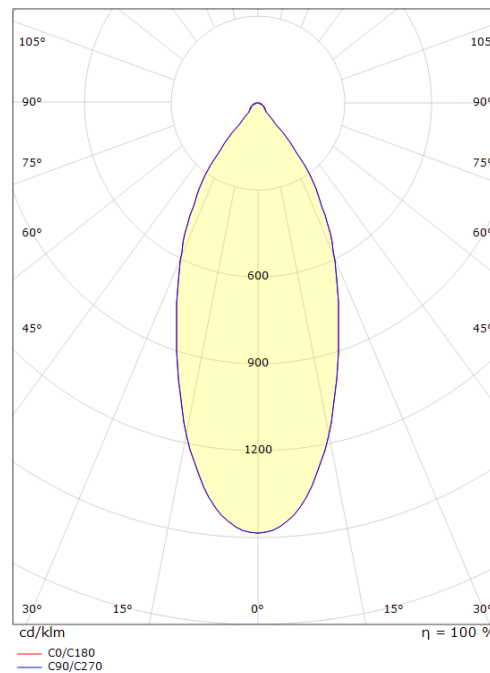

El-nummer: **3204582**
 EAN: 7021989033219
 SG Artikkelnr: 5046903321

Lysteknikk

Versjon: TW LEDDim
 Type lyskilde: LED (Ikke utskiftbar)
 Watt: 11W
 Systemeffekt (W): 11.0W
 Effektiv lysstrøm (lm): 650lm (@4000K)
 Effekt: 60 lm/W
 Spenning: 230V
 Fargetemperatur: 2000-4000K
 Fargegjengivelse (Ra/CRI): Ra>90
 MacAdams faktor: SDCM: 2
 Levetid: L90/B10>50.000
 Lysstråling: Direkte
 Optikk: Glass gjennomsiktig
 Lysspredning: 42°

Armaturhus: Aluminium
 Farge: Hvit (RAL 9003)
 Optikk: Glass

Montering/Tilkobling

Montering: Innfelling, Innendørs
 Kobling: Hurtigklemme

Dimensjoner (mm)

Høyde (H): 53
 Diameter (D): 94
 Innfellingsdiameter: 83
 Innfellingshøyde: 51
 Avstand til brennbart materiale: 10mm
 Vekt (brutto/netto): 0.58

Forpakning

Forpakkingsstørrelse: 110 x 110 x 110

7 0 2 1 9 8 9 0 3 3 2 1 9